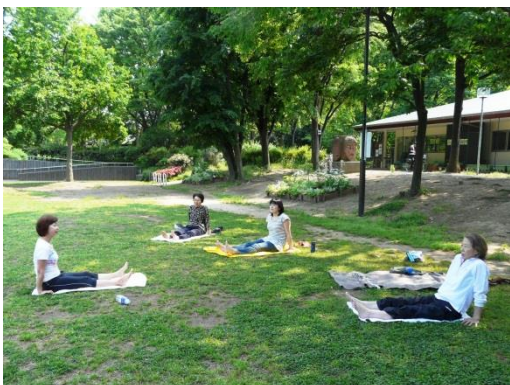

今年の講習は希望者が往復ハガキで申し込み、200円の講習費を払い、タネから育てる講習を受けるというかなりハードルの高いものでしたが、これまでとは格段に異なった受講者が集まり、講師の楽しく実践的なお話に熱心にメモを取っていました。休憩時に提供されたゴーヤ茶は大好評でお代わりをする方も。帰りにはゴーヤとつる性植物のシカクマメやフーセンカズラの種、ネット、育苗床用のタブレット等のお土産が配られました。夏には街角のあちこちで爽やかに揺れる緑のカーテンが見られることでしょう。楽しみですね。(小澤由美子)

「みどりの縁側」より～みどりの寺子屋 3件 : 平和の森公園展示室・みどりの縁側

5/12(日)「まちあるきで地域再発見」

講師:岡田智秀氏

海辺のまち大森。みどりの縁側から眺めていた大森第五小体育館裏には埋め立て前の護岸がそっくり残っていました。「ほんとに海辺のまちだったんだ！」と改めてびっくり。歴史の宝がたっぷり残っている平和島周辺を散策して、「まちあるきってミステリアス」とワクワクしました。

次回は夏、海から眺めるツアーになります。

5/16(木)公園de健康づくり「ヨガ入門」

講師:北所栄子氏

森の広場でまさしく森林浴をしながらのヨガ体験。気持ちよかったですよ～～！身体ほぐしにたっぷり時間をかけ、終了時には「身体が生き返った！来月もお願いします」との一般参加者からの声を受け、6月6日(木)13:00～第2回ヨガ教室を行います。ぜひ皆さまのご参加をお待ちしています。(内田秀子)

5/18(土)「野菜で染めたエコバッグ」 講師:笠原敬子さん

「福祉の庭だより」

大森東福祉園 2013. 05. 10(金)

3年目に入った大森東福祉園の畑ではいまジャガイモが元気に育って6月の収穫が楽しみです。収穫したジャガイモは毎年大勢の人が来場する7月の福祉園まつりで販売されます。5月中にトマトや枝豆などの夏野菜やサツマイモの植付けも行います。

今年は作業している会員も収穫物の味見が出来る予定で楽しみが倍増です。

毎週金曜日の午後作業をしています。皆様のご参加をお待ちしています。