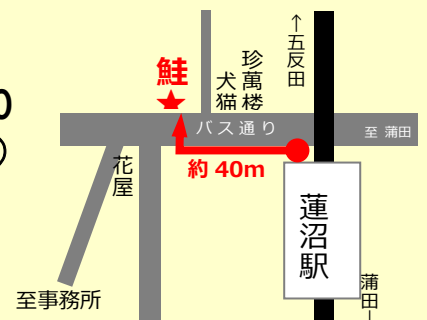

★会場: 鮭ちゃづけ(最寄駅:東急池上線 蓮沼駅)
2番線(五反田方面行き)出口から徒歩0分

★会費:1,000円(当日徴収いたします)

第15回エコフェスタワンダーランド

11/15(木) 東調布第三小学校

押し葉・押し花を使ったしおり作りを行いました。120セット用意していたのですがとても人気があり

お昼過ぎには用意した分がすべてなくなってしまいました。手伝った我々にも楽しい時間でした。(堀崎英孝)

新入会員説明会 11/19(木) 蒲田事務所