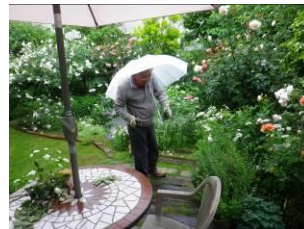

# ガーデン訪問 その1

～当会会員の川口良夫さん邸のお庭～

地域の花壇や庭を紹介する「ガーデン訪問」シリーズ。第一回は当会会員の川口さんのお庭です。池上出身の川口さんは、中学生の時に小遣いで購入したバラの苗をきっかけにガーデニングが趣味に。取材当日は生憎の雨でしたが、秘密の花園はため息の出る美しさでした。

入口を抜けると…

秘密の花園が

庭に出る川口さん

お土産にとバラの花束を